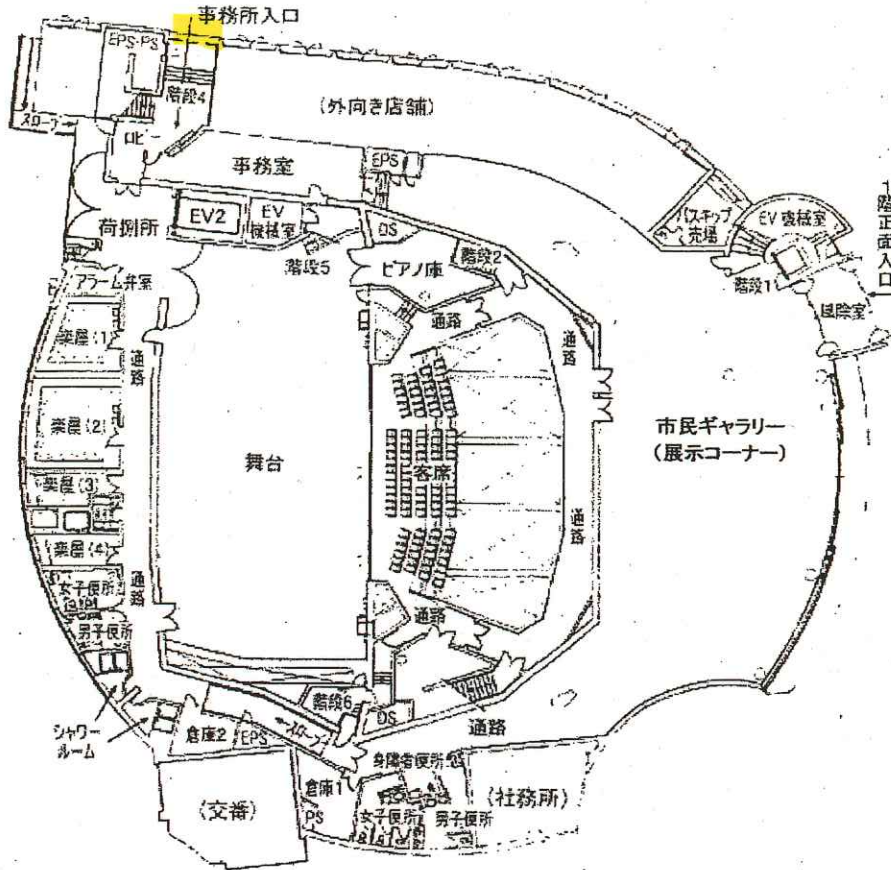

めんだんかいりぐち
面談会入口 ↓

しまなみ交流館平面図

【1階】

めんだんかいりぐち
面談会入口 ↓

ブリッジ2 会議室入口

【2階】