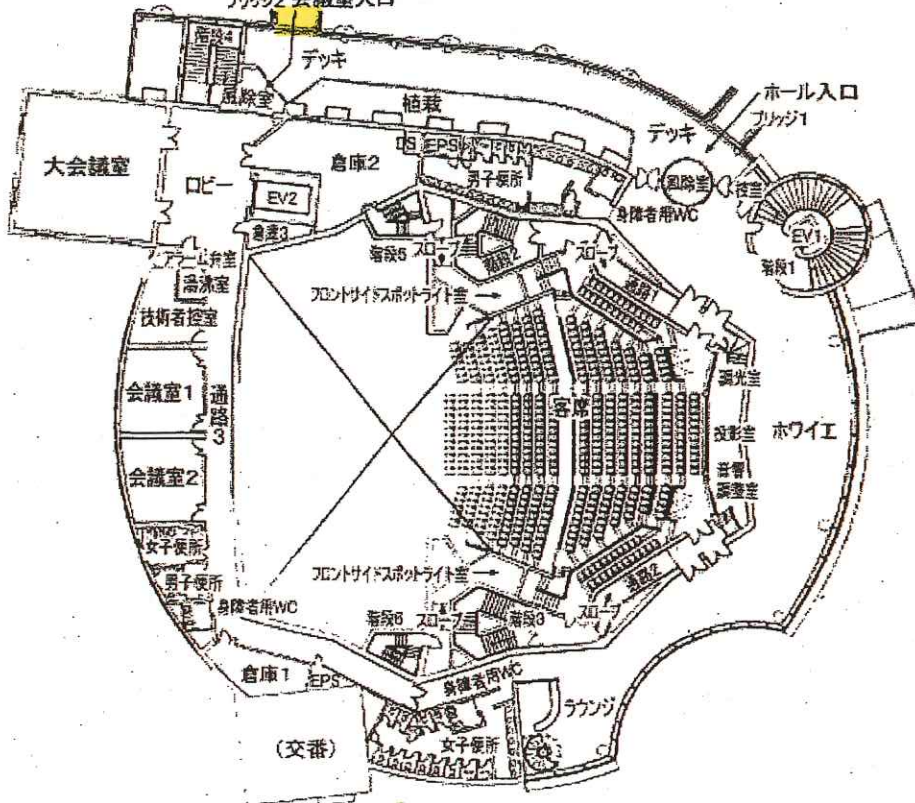

めんだんかいりぐち
面談会入口 ↓

しまなみ交流館平面図

【1階】

めんだんかいりぐち
面談会入口 ↓

ブリッジ2 会議室入口

【2階】